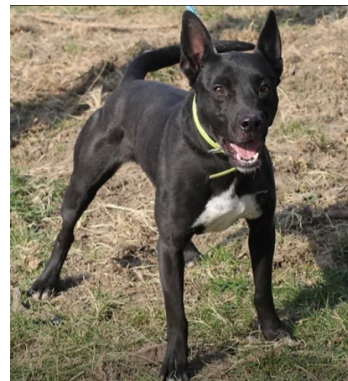

🍀 **EN PORTRAIT** : **SAM**, 7 ans, a vécu en vase clos avec son maître pendant 6 ans. Arrivé mal en point physiquement, il a beaucoup évolué et est devenu un chien magnifique, sympa, joueur. Ses parrain et marraine lui ont fait découvrir un autre lieu que le refuge, il est prêt maintenant à être adopté. Par affinité il se sentirait particulièrement proche d'un maître homme.

REX, il y a urgence, Rex ne supporte plus le box ni le refuge. C'est là le seul problème de ce bon chien.

SCRAPY, petit père tranquille en intérieur mais apprécierait un jardin. Il n'est pas catégorisé.

SHAGGY, chien mâle, très gentil, agréable à promener, adore ces moments-là. Il vaudra mieux éviter la compagnie d'un chat. Non catégorisé.

NANCY, 6 ans, elle est au refuge avec sa fille depuis 2022, elles sont fusionnelles.

ODESSA, 5 ans, fille de Nancy. Elles partagent un même box sans jamais se disputer 😊

KIKA, gabarit moyen, chienne sans problème.

MOWGLY, beau chien sympa pour connaisseur de la race border collie (croisé). Il s'entend avec les autres chiens.