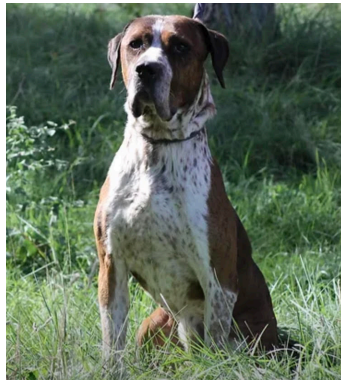

ODESSA, 5 ans, fille de Nancy. Elles partagent un même box sans jamais se disputer 😊

KIKA, gabarit moyen, chienne sans problème.

MOWGLY, beau chien sympa pour connaisseur de la race border collie (croisé). Il s'entend avec les autres chiens.

REX

Chien discret, sans problème, qui attend qu'on le fasse sortir de l'oubli ...

ATIKA

Elle est au refuge depuis deux années déjà. Elle a atteint l'âge de raison et demeure active, adore l'eau. A priori elle n'est pas ok chien ni chat.

GUS

Un chien hyper-gentil, au physique puissant, qui adore se dépenser en promenade.

LYHIA

Belle staff, gentille mais pas ok chien ni chat chez elle, elle a été abandonnée pour cela. Devra donc être chien unique.

DARKO

Croisé malinois, arrivé en 2020 au refuge, on peut obtenir beaucoup de lui en le soudoyant avec des biscuits, il les aime énormément 😊 et il est bon gardien.

HELLBOY

Sympa comme tout, un coeur à prendre ! Il vous attend 💕