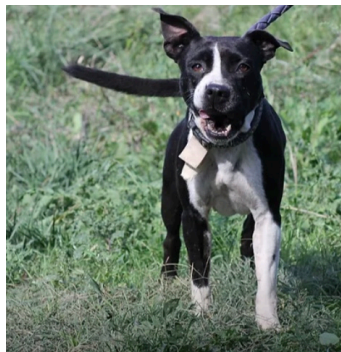

🍀 **EN PORTRAIT** : **SAM**, 7 ans, a vécu en vase clos avec son maître pendant 6 ans. Arrivé mal en point physiquement, il a beaucoup évolué et est devenu un chien magnifique, sympa, joueur. Ses parrain et marraine lui ont fait découvrir un autre lieu que le refuge, il est prêt maintenant à être adopté. Par affinité il se sentirait particulièrement proche d'un maître homme.

REX, il y a urgence, Rex ne supporte plus le box ni le refuge. C'est là le seul problème de ce bon chien.

SCRAPY, petit père tranquille en intérieur mais apprécierait un jardin. Il n'est pas catégorisé.

SHAGGY, chien mâle, très gentil, agréable à promener, adore ces moments-là. Il vaudra mieux éviter la compagnie d'un chat. Non catégorisé.

NANCY, 6 ans, elle est au refuge avec sa fille depuis 2022, elles sont fusionnelles.

ODESSA, 5 ans, fille de Nancy. Elles partagent un même box sans jamais se disputer 😊

KIKA, gabarit moyen, chienne sans problème.

MOWGLY, beau chien sympa pour connaisseur de la race border collie (croisé). Il s'entend avec les autres chiens.