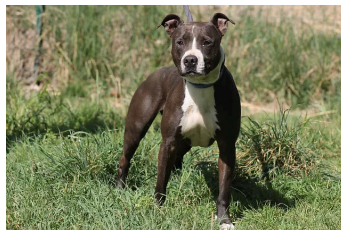

LYHIA

Belle staff, gentille mais pas ok chien ni chat chez elle, elle a été abandonnée pour cela. Devra donc être chien unique.